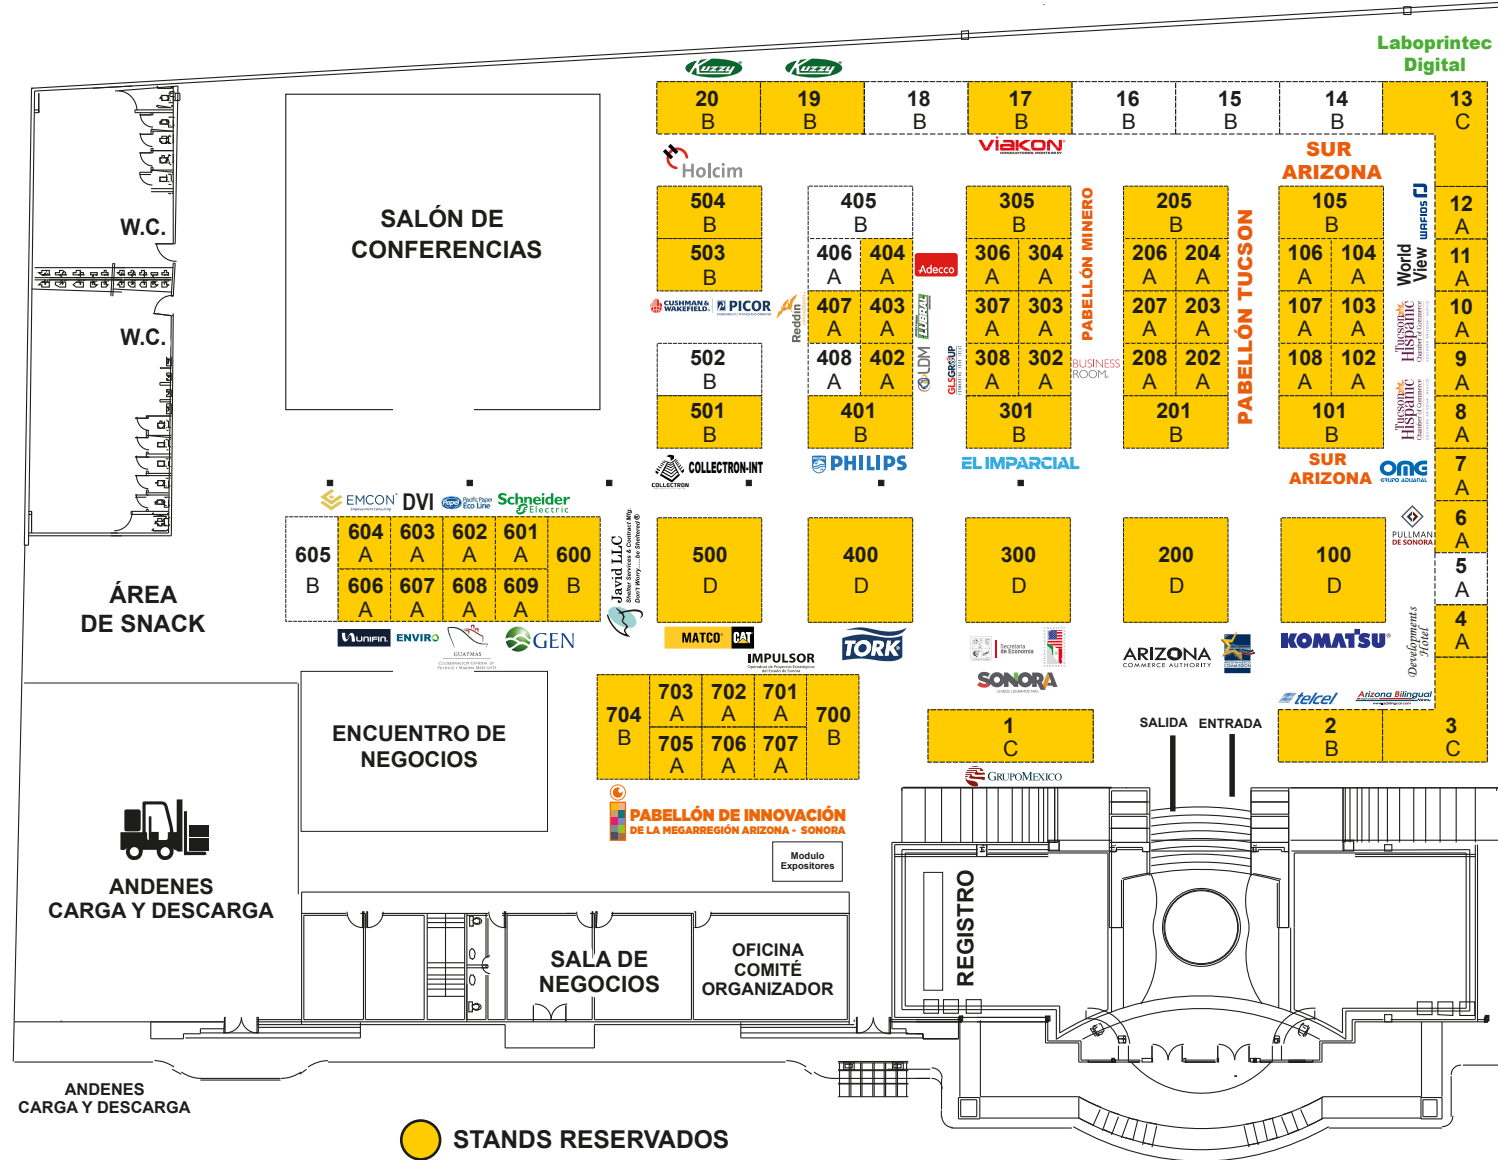

MEDIDAS Y COSTOS

TIPO	FRENTE	FONDO	M ²	USD
A	3	3	9	1,700
B	6	3	18	3,400
C	9	3	27	5,100
D	6	6	36	6,800

A ESTOS PRECIOS SE LES AGREGARÁ EL I.V.A.
EL COSTO DEL STAND EN MONEDA NACIONAL (PESOS),
SE AJUSTARÁ AL TIPO DE CAMBIO LIBRE DEL DÍA DE PAGO.

EL STAND DE 3x3 METROS CONSTA DE :

- Paredes armadas con perfil de aluminio
- Páneles de material laminado plástico color blanco
- Una lámpara Slim Light de 2 x 38.
- Letrero con el nombre de la Compañía en vinil negro de 8 cm de alto.
- Un contacto eléctrico polarizado con capacidad de 500 Watts.
- Alfombra
- Mesa
- Mantel
- 2 Sillas